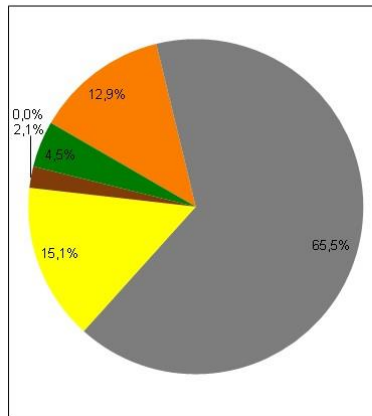

## Kleine Stromkunde

Strom ist nicht gleich Strom. Schließlich kann elektrische Energie auf durchaus unterschiedliche Art und Weise erzeugt werden. Damit Sie wissen, wie der von uns an Sie gelieferte Strom erzeugt wird, haben wir Ihnen in nachfolgender Grafik detailliert dargestellt, welche Anteile die verschiedenen Formen der Erzeugung bei uns haben. Unsere eigenen Werte haben wir dabei mit den bundesweiten Durchschnittswerten verglichen. So können Sie vergleichen, bei welchen Erzeugungsformen unsere Schwerpunkte liegen und in welchen Bereichen wir uns von den Durchschnittswerten unterscheiden. Um sich wirklich ein umfassendes Bild der individuellen Stromversorgungssituation bilden zu können, werden in der Tabelle auch die „Umweltauswirkungen“ der verschiedenen Erzeugungsformen dargestellt. Auf diese Weise lässt sich zum Beispiel sehr genau nachvollziehen, wie viel CO<sub>2</sub> bei der Erzeugung Ihres Stromes emittiert wird.

Gesamtenergieträgermix  
des Unternehmens

Produktmix  
SWEN Öko, GWL Öko und SWEN Ladestrom

Verbleibender  
Energieträgermix

Zum Vergleich:  
Stromerzeugung in Deutschland

- Kernkraft
- Kohle
- Erdgas
- Sonstige fossile Energieträger
- Erneuerbare Energien mit Herkunftsnachweis, nicht gefördert nach dem EEG
- Mieterstrom, gefördert nach dem EEG
- Erneuerbare Energien, gefördert nach dem EEG
- Erneuerbare Energien aus der Region, gefördert nach der EEG