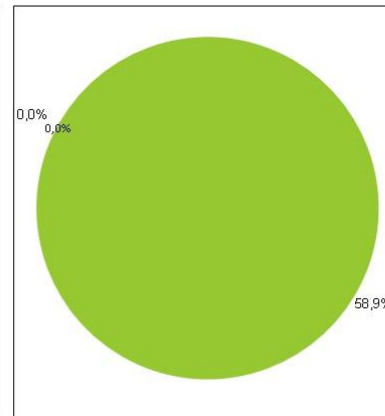

Kennzeichnung der Stromlieferungen 2022

Stadtwerke Grünstadt GmbH, Max-Planck-Str. 12, 67269 Grünstadt

Stromkennzeichnung gemäß § 42 Energiewirtschaftsgesetz vom 07. Juli 2005 geändert 22. Mai 2023

Angaben auf der Basis vorläufiger Daten für das Jahr 2022

Produktmix
SWEN Öko, GWL Öko und SWEN Ladestrom

- Kernkraft
- Kohle
- Erdgas
- Sonstige fossile Energieträger
- Erneuerbare Energien mit Herkunftsnachweis, nicht gefördert nach dem EEG
- Mieterstrom, gefördert nach dem EEG
- Erneuerbare Energien, gefördert nach dem EEG
- Erneuerbare Energien aus der Region, gefördert nach der EEG

CO₂-Emissionen	704 g/kWh	0 g/kWh	301 g/kWh	377 g/kWh
Radioaktiver Abfall	0,0003 g/kWh	0,0000 g/kWh	0,0001 g/kWh	0,0002 g/kWh

Weiterführende Informationen erhalten Sie im Internet: www.swen-gruenstadt.de, per Telefon: 06359/954-252, per Faxabruf: 06359/954-105 oder bei der Beratungsstelle der Stadtwerke Grünstadt GmbH - Stand der Information 1. November 2023