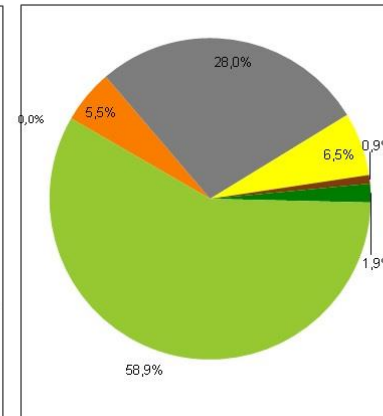

## Kleine Stromkunde

Strom ist nicht gleich Strom. Schließlich kann elektrische Energie auf durchaus unterschiedliche Art und Weise erzeugt werden. Damit Sie wissen, wie der von uns an Sie gelieferte Strom erzeugt wird, haben wir Ihnen in nachfolgender Grafik detailliert dargestellt, welche Anteile die verschiedenen Formen der Erzeugung bei uns haben. Unsere eigenen Werte haben wir dabei mit den bundesweiten Durchschnittswerten verglichen. So können Sie vergleichen, bei welchen Erzeugungsformen unsere Schwerpunkte liegen und in welchen Bereichen wir uns von den Durchschnittswerten unterscheiden. Um sich wirklich ein umfassendes Bild der individuellen Stromversorgungssituation bilden zu können, werden in der Tabelle auch die „Umweltauswirkungen“ der verschiedenen Erzeugungsformen dargestellt. Auf diese Weise lässt sich zum Beispiel sehr genau nachvollziehen, wie viel CO<sub>2</sub> bei der Erzeugung Ihres Stromes emittiert wird.

Gesamtenergieträgermix  
des Unternehmens

Produktmix  
SWEN Öko, GWL Öko und SWEN Ladestrom

Verbleibender  
Energieträgermix

Zum Vergleich:  
Stromerzeugung in Deutschland

- Kernkraft
- Kohle
- Erdgas
- Sonstige fossile Energieträger
- Erneuerbare Energien mit Herkunftsnachweis, nicht gefördert nach dem EEG
- Mieterstrom, gefördert nach dem EEG
- Erneuerbare Energien, gefördert nach dem EEG
- Erneuerbare Energien aus der Region, gefördert nach der EEG